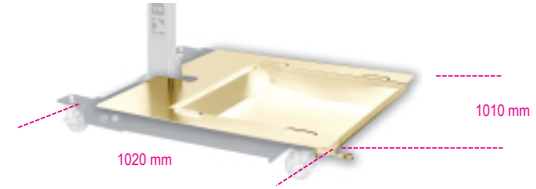

3014SAR/1

Vasca di raccolta liquidi per 3014 SAR

1020x1010x11 mm

- permette il recupero dei liquidi durante gli interventi sul motore/cambio
- dimensioni: 1020x1010x11 mm

		art.
	030140361	3014SAR/1