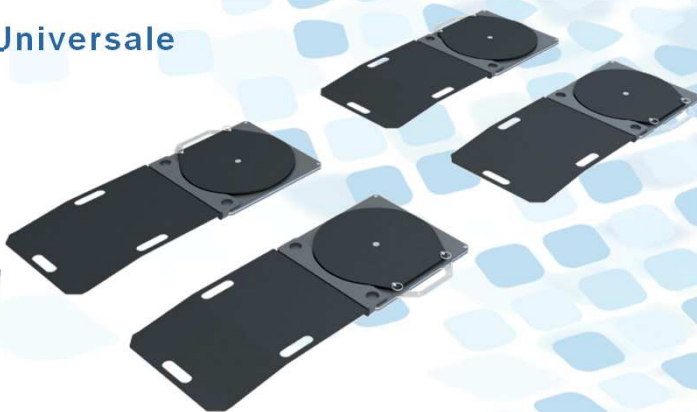

Piattaforma Universale

Cod. 4224 + 4106

PIATTAFORMA Gold VS10

Offerta Promozionale

TASSO ZERO

60 rate da **€ 164**
+ iva + 3€ spese pratica

Tan 0,042% Taeg 0,761%